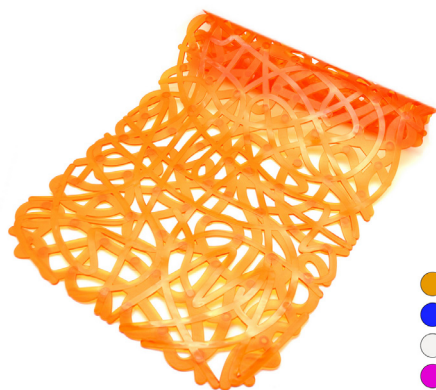

DIANHYDRO

tappetini doccia, pedane doccia, antiscivolo

111-2115

TAPPETO ANTISCIVOLO PER VASCA MOD. RONDO' CM 72X36

Tappeto antiscivolo per vasca in PVC.

111-2115-AR	Arancio		12
111-2115-BI	Bianco		12
111-2115-BL	Blu		12
111-2115-CR	Cristallo		12
111-2115-FC	Fucsia		12

111-2116

TAPPETO ANTISCIVOLO PER DOCCIA MOD. RONDO' CM 52X52

Tappeto antiscivolo per doccia in PVC.

111-2116-AR	Arancio		12
111-2116-BI	Bianco		12
111-2116-BL	Blu		12
111-2116-CR	Cristallo		12
111-2116-FC	Fucsia		12

111-2117

TAPPETO ANTISCIVOLO PER VASCA MOD. MIX CM 72x36

Tappeto antiscivolo per vasca in PVC. Con ventose di sicurezza.

111-2117-AR	Arancio		12
111-2117-BL	Blu		12
111-2117-CR	Cristallo		12
111-2117-FC	Fucsia		12
111-2117-VR	Verde		12