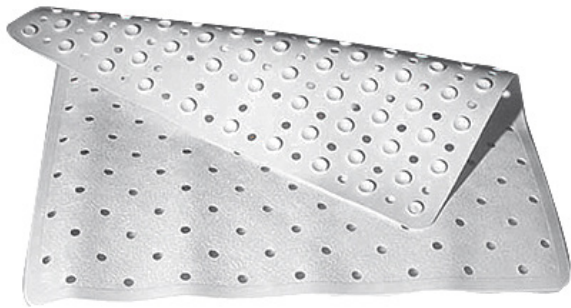

111-210

TAPPETINO IN GOMMA PER PIATTO DOCCIA

Tappetino in gomma con ventose per doccia, confezionato singolarmente in busta.

 111-210	 <i>Piatto Doccia >70 cm</i>	 1
---	---	---

DIANHYDRO

111-211

PEDANA PIATTO DOCCIA 60 x 60

Pedana in materiale Pvc.

 111-211	 <i>Bianco</i>	 8
---	--	---

DIANHYDRO

111-2114

TAPPETO ANTISCIVOLO PER DOCCIA CM 52X52

Tappeto antiscivolo per doccia in PVC. Con ventose di sicurezza.

 111-2114-BI	 <i>Bianco</i>	 1
---	--	---

DIANHYDRO

tappetini doccia, pedane doccia, antiscivolo

111-2115

TAPPETO ANTISCIVOLO PER VASCA MOD. RONDO' CM 72X36

Tappeto antiscivolo per vasca in PVC.

111-2115-AR	Arancio		12
111-2115-BI	Bianco		12
111-2115-BL	Blu		12
111-2115-CR	Cristallo		12
111-2115-FC	Fucsia		12

111-2116

TAPPETO ANTISCIVOLO PER DOCCIA MOD. RONDO' CM 52X52

Tappeto antiscivolo per doccia in PVC.

111-2116-AR	Arancio		12
111-2116-BI	Bianco		12
111-2116-BL	Blu		12
111-2116-CR	Cristallo		12
111-2116-FC	Fucsia		12