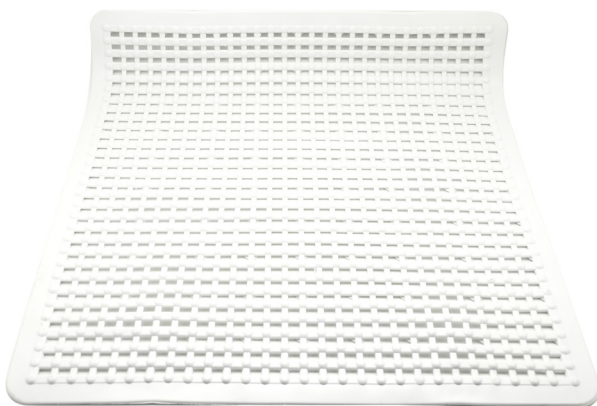

111-210

TAPPETINO IN GOMMA PER PIATTO DOCCIA

Tappetino in gomma con ventose per doccia, confezionato singolarmente in busta.

 111-210	 <i>Piatto Doccia >70 cm</i>	 1
---	---	---

DIANHYDRO

111-211

PEDANA PIATTO DOCCIA 60 x 60

Pedana in materiale Pvc.

 111-211	 <i>Bianco</i>	 8
---	--	---

DIANHYDRO

111-2114

TAPPETO ANTISCIVOLO PER DOCCIA CM 52X52

Tappeto antiscivolo per doccia in PVC. Con ventose di sicurezza.

 111-2114-BI	 <i>Bianco</i>	 1
---	--	---

DIANHYDRO

tappetini doccia, pedane doccia, antiscivolo

111-2115

TAPPETO ANTISCIVOLO PER VASCA MOD. RONDO' CM 72X36

Tappeto antiscivolo per vasca in PVC.

111-2115-AR	Arancio		12
111-2115-BI	Bianco		12
111-2115-BL	Blu		12
111-2115-CR	Cristallo		12
111-2115-FC	Fucsia		12

111-2116

TAPPETO ANTISCIVOLO PER DOCCIA MOD. RONDO' CM 52X52

Tappeto antiscivolo per doccia in PVC.

111-2116-AR	Arancio		12
111-2116-BI	Bianco		12
111-2116-BL	Blu		12
111-2116-CR	Cristallo		12
111-2116-FC	Fucsia		12